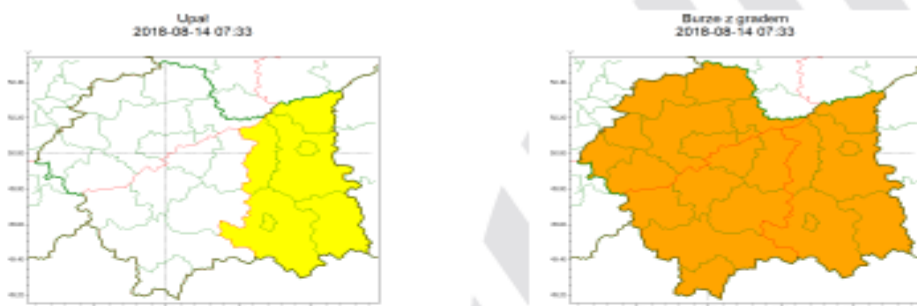

**WYDZIAŁ BEZPIECZEŃSTWA I ZARZĄDZANIA KRYZYSOWEGO
WOJEWÓDZKIE CENTRUM ZARZĄDZANIA KRYZYSOWEGO**

WB-I.6331.3.112. 2018

Kraków, dnia 14 sierpnia 2018 r.

wg rozdzielnika

Zasieg ostrzeżeń w województwie

**WOJEWÓDZTWO MAŁOPOLSKIE
OSTRZEŻENIA METEOROLOGICZNE ZBIORCZO NR 57
WYKAZ OBOWIĄZUJĄCYCH OSTRZEŻEŃ
o godz. 07:33 dnia 14.08.2018**